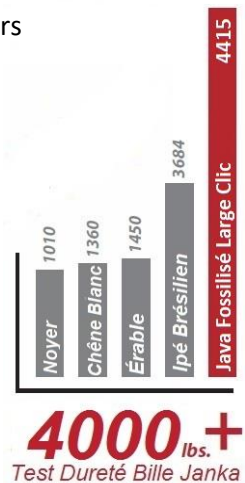

Java Fossilisé® Large CLIC

Tout Simplement le plancher le plus Dur au monde.

Deux fois la densité et tolérance de presque tous les planchers dans le monde, les planchers de bambou Fossilisés de Cali Bamboo sont fabriqués selon un processus manufacturier breveté qui obtient un score de plus de 5000 livres force sur le test de dureté Janka. Ce processus met davantage en évidence la beauté naturelle contrastante des couleurs et fibres de bambou offrant ainsi un aspect encore plus vivant et dynamique.

- Dureté de 4415 lbs à l'échelle Janka, idéal pour les endroits à haut trafic;
- Peut s'installer dans le sous-sol, salle de bain, cuisine et à l'étage supérieur;
- Peut s'installer directement sur système à chaleur radiante;
- Fini à base d'eau Ultra résistant de 10 couches, 100% écologique;
- 100% Sans formaldéhyde ajouté, certifié FloorScore