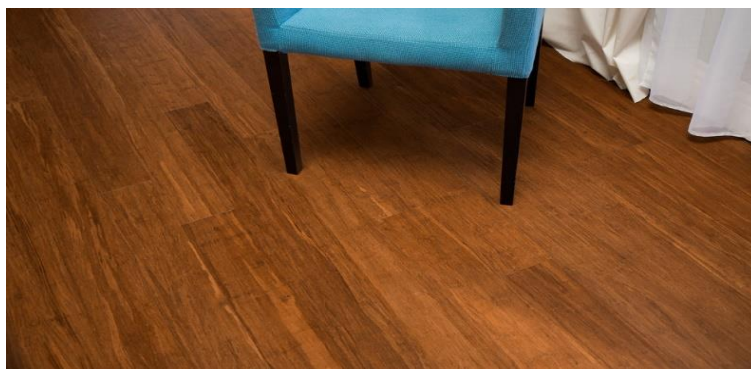

Java Fossilisé® CLIC

Découvrez les Planchers les plus durs au Monde!

Le plancher de bambou parfait pour votre résidence - la collection Fossilisé apportera style et une durabilité exceptionnelle à un prix plus abordable. Son système Clic simplifie son installation, aucun besoin de clouer ou coller, il s'installera flottant sur tout type de surface incluant un système à chaleur radiante. Selon un processus de compression breveté, Cali Bamboo produit les planchers les plus durs au monde.

- Dureté de 4094 lbs à l'échelle Janka, idéal pour les endroits à haut trafic;
- Peut s'installer dans le sous-sol, salle de bain, cuisine et à l'étage supérieur;
- Peut s'installer directement sur système à chaleur radiante;
- Fini à base d'eau Ultra résistant de 7 couches, 100% écologique;
- Sans formaldéhyde, certifié FloorScore®

Type de Plancher	Fossilisé
Grain	Bambou Strand Solide Fossilisé
Couleur	Java
Longueurs lamelles	36 pouces (914,4mm)
Largeur Lamelles	3-3/4 pouces (19,05mm)
Épaisseur Lamelles	7/16 pouce (11,11mm)
Pi.ca. par boîte	22,69 pi.ca.
Prifil	Micro V-joint, système CLIC
Fini	Système 7 couches résistantes