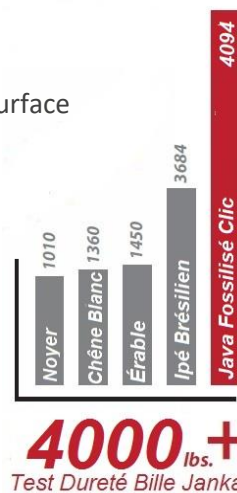

- Dureté de 4094 lbs à l'échelle Janka, idéal pour les endroits à haut trafic;
- Peut s'installer dans le sous-sol, salle de bain, cuisine et à l'étage supérieur;
- Peut s'installer directement sur système à chaleur radiante;
- Fini à base d'eau Ultra résistant de 7 couches, 100% écologique;
- Sans formaldéhyde, certifié FloorScore®