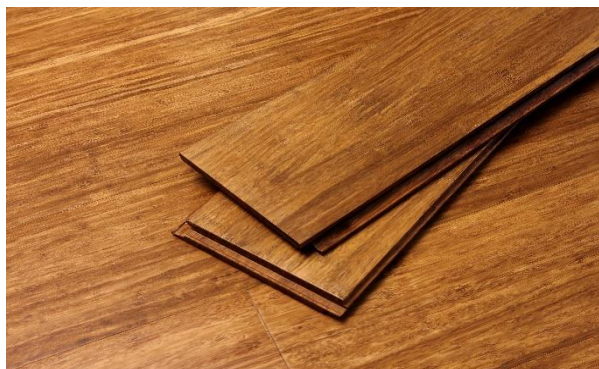

Java Fossilisé® CLIC

Découvrez les Planchers les plus durs au Monde!

Le plancher de bambou parfait pour votre résidence - la collection Fossilisé apportera style et une durabilité exceptionnelle à un prix plus abordable. Son système Clic simplifie son installation, aucun besoin de clouer ou coller, il s'installera flottant sur tout type de surface incluant un système à chaleur radiante. Selon un processus de compression breveté, Cali Bamboo produit les planchers les plus durs au monde.

- Dureté de 4094 lbs à l'échelle Janka, idéal pour les endroits à haut trafic;
- Peut s'installer dans le sous-sol, salle de bain, cuisine et à l'étage supérieur;
- Peut s'installer directement sur système à chaleur radiante;
- Fini à base d'eau Ultra résistant de 7 couches, 100% écologique;
- Sans formaldéhyde, certifié FloorScore®

Type de Plancher	Fossilisé
Grain	Bambou Strand Solide Fossilisé
Couleur	Java
Longueurs lamelles	36 pouces (914,4mm)
Largeur Lamelles	3-3/4 pouces (19,05mm)
Épaisseur Lamelles	7/16 pouce (11,11mm)
Pi.ca. par boîte	22,69 pi.ca.
Prifil	Micro V-joint, système CLIC
Fini	Système 7 couches résistantes