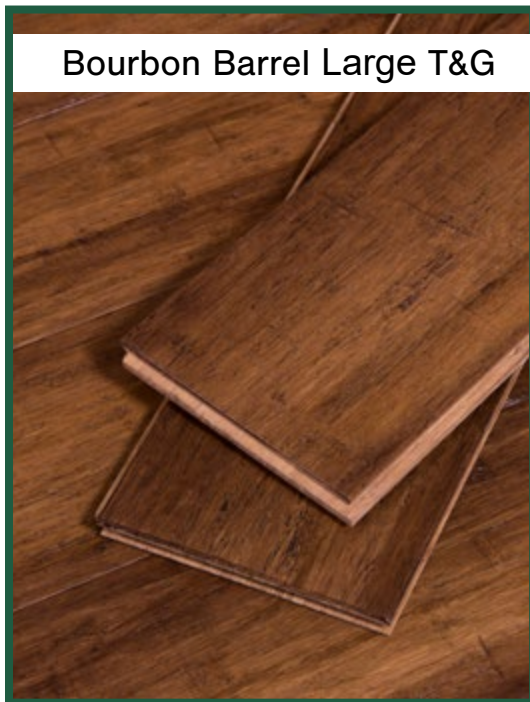

BOURBON BARREL

Plancher de Bambou Fossilisé®

D'une chatoyante couleur et caractère rappelant un riche et savoureux Bourbon, ce plancher élèvera votre espace à un niveau de raffinement supérieur. Bourbon Barrel présente de riches nuances et variations de couleurs brun-roux et une surface parfaitement vieillie à la main qui s'harmonisera à votre décor contemporain, industriel ou champêtre. Le Summum en plancher de bambou strand haute de gamme, conçu pour être admiré et savouré.

Distributeur Canadien des
produits Cali Bamboo.
www.Bamboo-Design.ca

BOURBON BARREL

Plancher de Bambou Fossilisé®

Bourbon Barrel Large T&G

Modèle#	7003005000
Grain	Bambou Strand Fossilisé® Légèrement Usé à la main
Longueur Planche	72 pouces
Largeur Planche	5-1/8 pouces
Épaisseur Planche	9/16 pouce
Pi.ca./Boîte	25.6 pi.ca.
Profil	Rainure & Languette (T&G)
Méthode d'Installation	Collé, Flottant ou Cloué
Fini	10 Couches durables système scellant
Échelle Dureté Janka	3393 lbs. à 5932 lbs.
Insonorisation	IIC 67/STC 63 (avec Cali Complete) IIC 58/STC 53 (avec membrane de liège)
Qualité Air Intérieur	Basses Émissions COV & Conforme à Prop. 65. Tests Disponibles sur demande
Garantie Résidentielle	50 Ans
Garantie Commerciale	15 Ans
Points LEED	EQc4.3 MRc6** MRc7, FSC® disponible sur demande
Résistance au Feu	Class I Intérieur
Certification	Certifié FloorScore